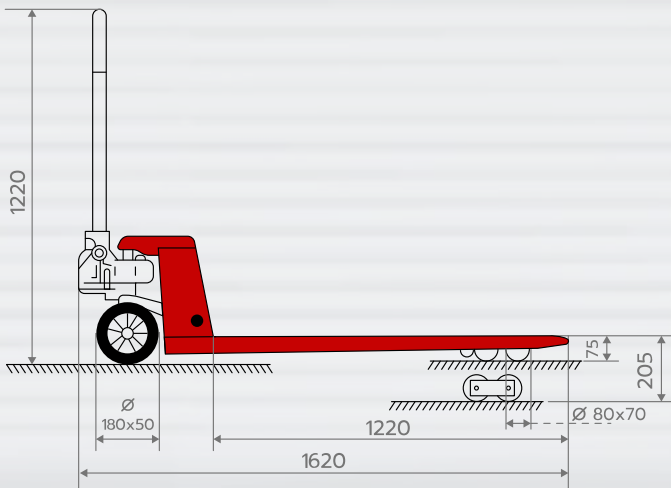

รถลากพาเลท 3.5 ตัน

HAND PALLET TRUCK

HM7-35L

- รถลากพาเลทแบบแมนนวล
- รับน้ำหนักได้สูงสุด 3.5 ตัน
- หน้ากว้าง 685 มม.
- ใช้กับพาเลทมาตรฐาน 1x1.2 เมตร
- ล้อเป็นวัสดุโพลียูรีเทน
- ใช้มือโยกปัมไฮดรอลิก เพื่อยกขึ้น
- ครอบคลุมสับไฮดรอลิกเคลือบทาลวาไนซ์
- รับประกันครอบคลุมสับไฮดรอลิก 18 เดือน

MODEL		HM7-35L
Capacity	(kg)	3500
Max. Fork Height	(mm)	205
Min. Fork Height	(mm)	75
Overall Length	(mm)	1620
Fork Length	(mm)	1220
Width Overall Forks	(mm)	685
Individual Fork Width	(mm)	150
Load Roller	(mm)	Ø 80x70
Steering Wheel	(mm)	Ø 180x50
Net Weight	(kg)	89

Load Roller Wheel: PU (Polyurethane)

Warranty Pump Unit 18 Months (Normal Use)

Note: Specification and materials are subject to change without notice.