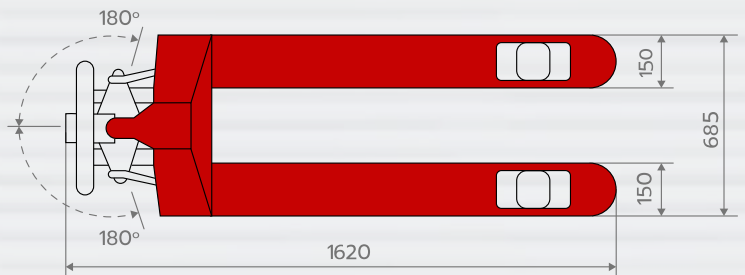

รถลากพาเลท 3.5 ตัน

HAND PALLET TRUCK

HM7-35L

- รถลากพาเลทแบบแมนนวล
- รับน้ำหนักได้สูงสุด 3.5 ตัน
- หน้ากว้าง 685 มม.
- ใช้กับพาเลทมาตรฐาน 1x1.2 เมตร
- ล้อเป็นวัสดุโพลียูรีเทน
- ใช้มือโยกปัมไฮดรอลิก เพื่อยกขึ้น
- ครอบคลุมสับไฮดรอลิกเคลือบทาลวาไนซ์
- รับประกันครอบคลุมสับไฮดรอลิก 18 เดือน

MODEL		HM7-35L
Capacity	(kg)	3500
Max. Fork Height	(mm)	205
Min. Fork Height	(mm)	75
Overall Length	(mm)	1620
Fork Length	(mm)	1220
Width Overall Forks	(mm)	685
Individual Fork Width	(mm)	150
Load Roller	(mm)	Ø 80x70
Steering Wheel	(mm)	Ø 180x50
Net Weight	(kg)	89

Load Roller Wheel: PU (Polyurethane)

Warranty Pump Unit 18 Months (Normal Use)

Note: Specification and materials are subject to change without notice.