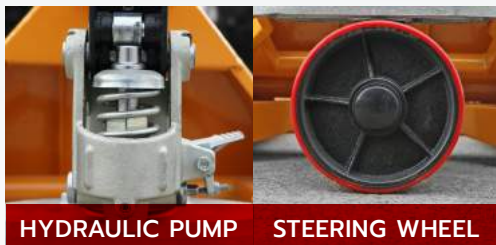

รถลากพาเลท 3.5 ตัน

HAND PALLET TRUCK

HM7-35L

- รถลากพาเลทแบบแมนนวล
- รับน้ำหนักได้สูงสุด 3.5 ตัน
- หน้ากว้าง 685 มม.
- ใช้กับพาเลทมาตรฐาน 1x1.2 เมตร
- ล้อเป็นวัสดุโพลียูรีเทน
- ใช้มือโยกปัมไฮดรอลิก เพื่อยกขึ้น
- ครอบคลุมสับไฮดรอลิกเคลือบทาลวาไนซ์
- รับประกันครอบคลุมสับไฮดรอลิก 18 เดือน

MODEL		HM7-35L
Capacity	(kg)	3500
Max. Fork Height	(mm)	205
Min. Fork Height	(mm)	75
Overall Length	(mm)	1620
Fork Length	(mm)	1220
Width Overall Forks	(mm)	685
Individual Fork Width	(mm)	150
Load Roller	(mm)	Ø 80x70
Steering Wheel	(mm)	Ø 180x50
Net Weight	(kg)	89

Load Roller Wheel: PU (Polyurethane)

Warranty Pump Unit 18 Months (Normal Use)

Note: Specification and materials are subject to change without notice.