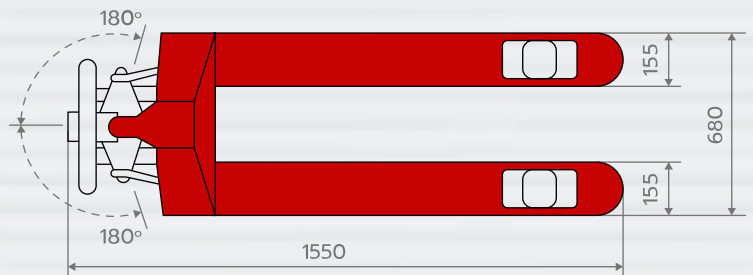

รถลากพาเลท 3 ตัน

HAND PALLET TRUCK

HM7-30L

- รถลากพาเลทแบบแมนนวล
- รับน้ำหนักได้สูงสุด 3 ตัน
- หน้ากว้าง 680 มม.
- ใช้กับพาเลทมาตรฐาน 1x1.2 เมตร
- ล้อเป็นวัสดุโพลียูรีเทน
- ใช้มือโยกปั๊มไฮดรอลิก เพื่อยกขึ้น
- ครอบคลุมสูบไฮดรอลิกเคลือบทาลวาไนซ์
- รับประกันครอบคลุมสูบไฮดรอลิก 18 เดือน

MODEL		HM7-30L
Capacity	(kg)	3000
Max. Fork Height	(mm)	205
Min. Fork Height	(mm)	85
Fork Length	(mm)	1220
Fork Width	(mm)	155
Width Overall Forks	(mm)	680
Individual Fork Width	(mm)	160
Load Roller	(mm)	Ø 80x70
Steering Wheel	(mm)	Ø 180x50
Net Weight	(kg)	89

Load Roller Wheel: PU (Polyurethane)

Warranty Pump Unit 18 Months (Normal Use)

Note: Specification and materials are subject to change without notice.