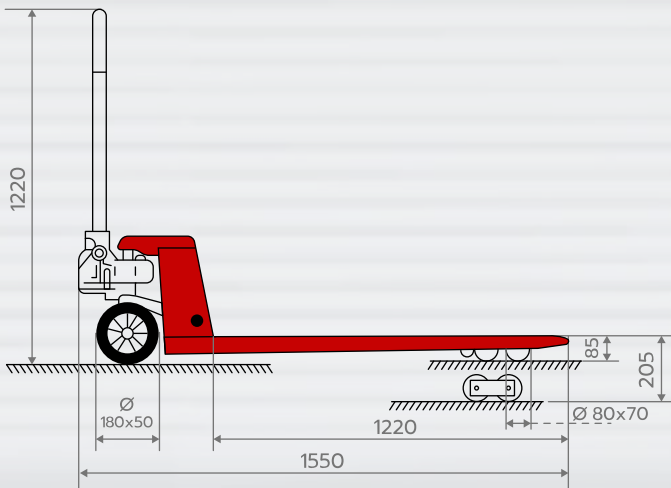

รถลากพาเลท 3 ตัน

HAND PALLET TRUCK

HM7-30L

- รถลากพาเลทแบบแมนนวล
- รับน้ำหนักได้สูงสุด 3 ตัน
- หน้ากว้าง 680 มม.
- ใช้กับพาเลทมาตรฐาน 1x1.2 เมตร
- ล้อเป็นวัสดุโพลียูรีเทน
- ใช้มือโยกปั๊มไฮดรอลิก เพื่อยกขึ้น
- ครอบคลุมสูบไฮดรอลิกเคลือบทาลวาไนซ์
- รับประกันครอบคลุมสูบไฮดรอลิก 18 เดือน

MODEL		HM7-30L
Capacity	(kg)	3000
Max. Fork Height	(mm)	205
Min. Fork Height	(mm)	85
Fork Length	(mm)	1220
Fork Width	(mm)	155
Width Overall Forks	(mm)	680
Individual Fork Width	(mm)	160
Load Roller	(mm)	Ø 80x70
Steering Wheel	(mm)	Ø 180x50
Net Weight	(kg)	89

Load Roller Wheel: PU (Polyurethane)

Warranty Pump Unit 18 Months (Normal Use)

Note: Specification and materials are subject to change without notice.