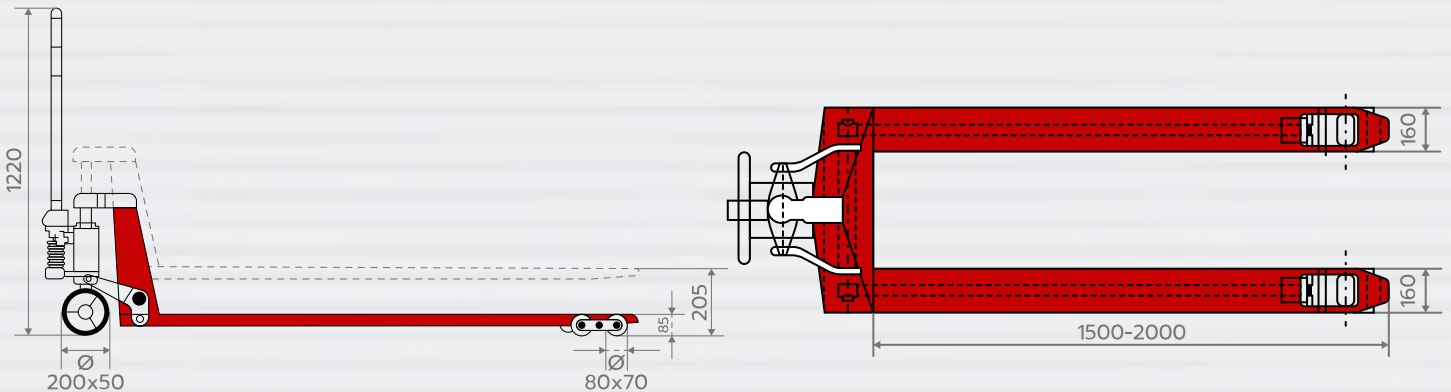

รถลากพาเลทงายาวพิเศษ

LONG FORK PALLET TRUCK

(MODIFIED)

- รถลากพาเลทสั่งผลิตงายาวพิเศษ
- รับน้ำหนัก 2,500-3,000 kg
- ยกต่ำสุด 85 mm ยกสูงสุด 205 mm
- โครงสร้างผลิตจากเหล็กแข็งแรงทนทาน
- ชุดล้อออกแบบมาเพื่อรับน้ำหนักได้มาก
- รับประกันกระบอกสูบไฮดรอลิก 1.6 ปี

สิ่งที่ปรับเปลี่ยน

- สั่งผลิตงายาวได้ 1,500/1,800 และ 2,000 mm

MODEL		MODIFIED LONG FORK PALLET TRUCK
Capacity	(kg)	2500-3000
Max. Fork Height	(mm)	205
Min. Fork Height	(mm)	85
Overall Height	(mm)	1220
Fork Length	(mm)	1500-2000
Individual Fork Width	(mm)	160
Load Roller	(mm)	Ø 80x70 (Polyurethane, Nylon)
Steering Wheel	(mm)	Ø 200x50 (Polyurethane, Nylon)
Warranty Pump Unit 18 Months (Normal Use)		
Note: Specification is subject to change without notice.		