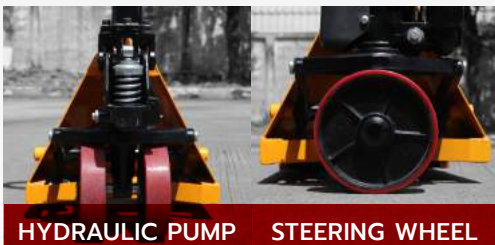

# รถลากพาเลทจิ๋ว

## SUPER SHORT PALLET TRUCK (MODIFIED)

- รถลากพาเลทสั่งผลิตงานสัปดาห์พิเศษ
- รับน้ำหนัก 2,500-3,000 kg
- ยกต่ำสุด 85 mm ยกสูงสุด 205 mm
- โครงสร้างผลิตจากเหล็กแข็งแรงทนทาน
- ชุดล้อออกแบบมาเพื่อรับน้ำหนักได้มาก
- รับประกันกระบอกสูบไฮดรอลิก 1.6 ปี

### สิ่งที่ปรับเปลี่ยน

- เลือกความยาวงาได้ 600, 800, 900, 950, 1,000 mm

MODEL		MODIFIED SUPER SHORT PALLET TRUCK
Capacity	(kg)	2500-3000
Max. Fork Height	(mm)	205
Min. Fork Height	(mm)	85
Overall Height	(mm)	1220
Fork Length	(mm)	600-1000
Individual Fork Width	(mm)	160
Load Roller	(mm)	Ø 80x70 (Polyurethane, Nylon)
Steering Wheel	(mm)	Ø 200x50 (Polyurethane, Nylon)
Warranty Pump Unit 18 Months (Normal Use)		
Note: Specification is subject to change without notice.		