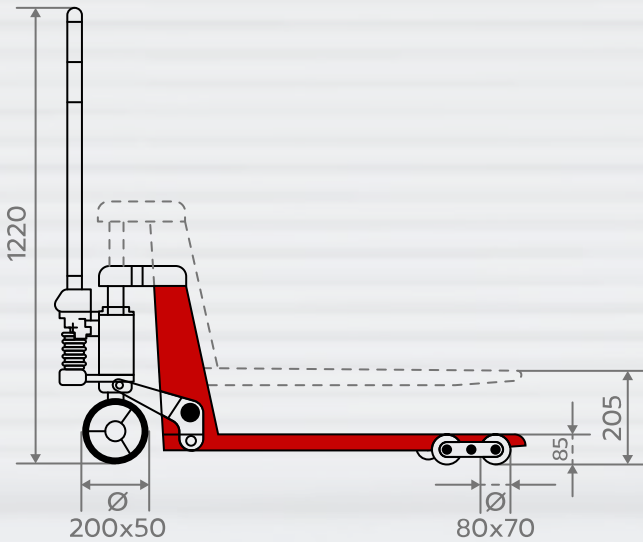

## SUPER SHORT PALLET TRUCK (MODIFIED)

- รถลากพาเลทสั่งผลิตงานสัปดาห์พิเศษ
- รับน้ำหนัก 2,500-3,000 kg
- ยกต่ำสุด 85 mm ยกสูงสุด 205 mm
- โครงสร้างผลิตจากเหล็กแข็งแรงทนทาน
- ชุดล้อออกแบบมาเพื่อรับน้ำหนักได้มาก
- รับประกันกระบอกสูบไฮดรอลิก 1.6 ปี

### สิ่งที่ปรับเปลี่ยน

- เลือกความยาวงาได้ 600, 800, 900, 950, 1,000 mm

MODEL		MODIFIED SUPER SHORT PALLET TRUCK
Capacity	(kg)	2500-3000
Max. Fork Height	(mm)	205
Min. Fork Height	(mm)	85
Overall Height	(mm)	1220
Fork Length	(mm)	600-1000
Individual Fork Width	(mm)	160
Load Roller	(mm)	Ø 80x70 (Polyurethane, Nylon)
Steering Wheel	(mm)	Ø 200x50 (Polyurethane, Nylon)
Warranty Pump Unit 18 Months (Normal Use)		
Note: Specification is subject to change without notice.		