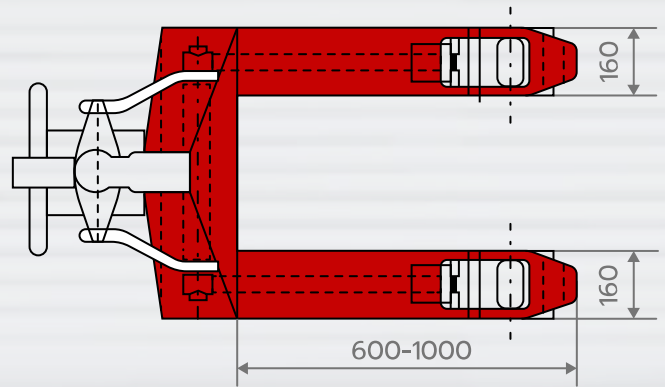

## SUPER SHORT PALLET TRUCK (MODIFIED)

- รถลากพาเลทสั่งผลิตงานสัปดาห์พิเศษ
- รับน้ำหนัก 2,500-3,000 kg
- ยกต่ำสุด 85 mm ยกสูงสุด 205 mm
- โครงสร้างผลิตจากเหล็กแข็งแรงทนทาน
- ชุดล้อออกแบบมาเพื่อรับน้ำหนักได้มาก
- รับประกันกระบอกสูบไฮดรอลิก 1.6 ปี

### สิ่งที่ปรับเปลี่ยน

- เลือกความยาวงาได้ 600, 800, 900, 950, 1,000 mm

MODEL		MODIFIED SUPER SHORT PALLET TRUCK
Capacity	(kg)	2500-3000
Max. Fork Height	(mm)	205
Min. Fork Height	(mm)	85
Overall Height	(mm)	1220
Fork Length	(mm)	600-1000
Individual Fork Width	(mm)	160
Load Roller	(mm)	Ø 80x70 (Polyurethane, Nylon)
Steering Wheel	(mm)	Ø 200x50 (Polyurethane, Nylon)
Warranty Pump Unit 18 Months (Normal Use)		
Note: Specification is subject to change without notice.		