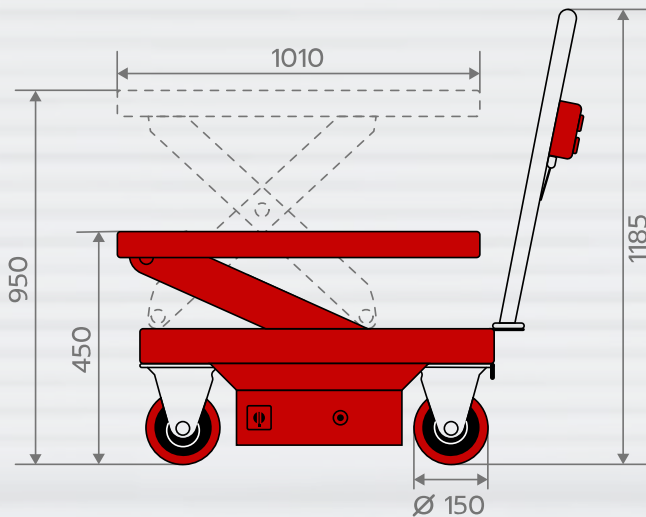

โต๊ะยกสูงไฟฟ้า (เพิ่มปุ่มด้านล่าง)

ELECTRIC MOBILE LIFT TABLE (1X)

(MODIFIED)

- รับน้ำหนัก 300 kg
- ยกสูงสุด 950 mm
- ยกต่ำสุด 450 mm
- ขนาดหน้าโต๊ะ 520x1,010 mm

สิ่งที่ปรับเปลี่ยน

- เพิ่มปุ่มกดขึ้น-ลงไว้ที่ด้านล่าง
- ปรับลดขนาดล้อให้เล็กกว่าปกติ
- เพิ่มเสียงแตรไซเรนขณะที่ปรับลดระดับโต๊ะ

ADD CONTROL BELOW & CHARGER

REMOTE CONTROL

FOOT BRAKE

SWITCH ON-OFF & EMERGENCY RELEASE

MODEL		ES30
Capacity	(kg)	300
Table Size	(mm)	520X1010
Max. Lifting Height	(mm)	950
Min. Lifting Height	(mm)	450
Lifting Height	(mm)	500
Handle Height	(mm)	1185
Wheel Diameter	(mm)	Ø 150
Overall Length	(mm)	1260
Overall Width	(mm)	520
Power Unit	(Made in Europe)	DC700W
Battery	(Ah/V)	75/12
Battery Charger		Automatic
Net Weight	(kg)	140