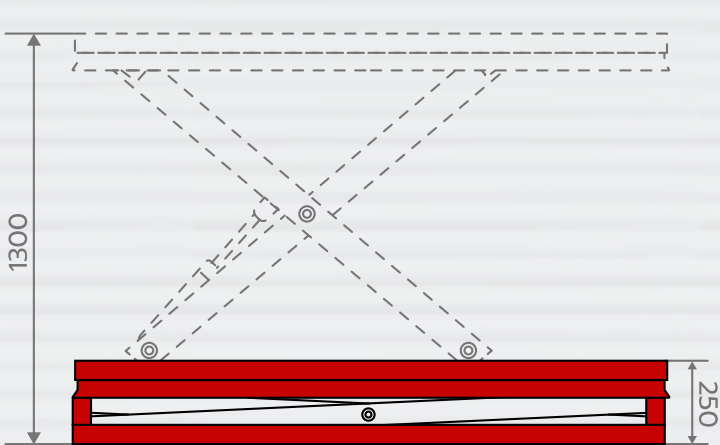

โต๊ะยกสูงไฟฟ้า (ติดผ้าใบกันฝุ่น)

ELECTRIC LIFT TABLE (1X) BELLOWS COVER (MODIFIED)

- รับน้ำหนัก 2,000 kg
- ยกสูงสุด 1,300 mm
- ยกต่ำสุด 250 mm
- ขนาดแพลตฟอร์ม 1,000x1,700 mm

สิ่งที่ปรับเปลี่ยน

- ติดผ้าใบรอบตัว X Lift ตัวผ้าใบสามารถกันฝุ่น กันน้ำ กันแดด กันน้ำมัน กันสารเคมีได้ ช่วยยืดอายุการใช้งาน เครื่องจักร และยังเพิ่มความปลอดภัยแก่ผู้ใช้งานได้

BELLOWS COVER

CONTROL

MOTOR

SAFETY BAR & LIMIT SWITCH

	MODEL	HW2004
Capacity	(kg)	2000
Platform Width	(mm)	1000
Platform Length	(mm)	1700
Base Frame Size	(mm)	785x1600
Lifting Height	(mm)	1300
Lowering Height	(mm)	250
Stroke	(mm)	1050
Lift Time	(sec)	25-35
Power Pack		380V/50HZ, AC 1.5kw
Net Weight	(kg)	300