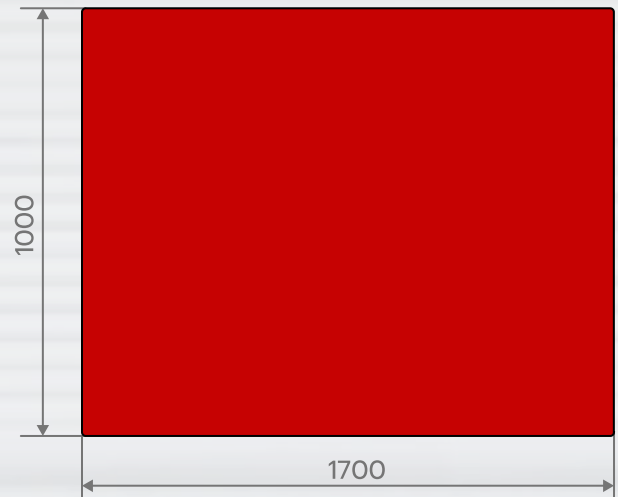

โต๊ะยกสูงไฟฟ้า (ติดผ้าใบกันฝุ่น)

ELECTRIC LIFT TABLE (1X) BELLOWS COVER (MODIFIED)

- รับน้ำหนัก 2,000 kg
- ยกสูงสุด 1,300 mm
- ยกต่ำสุด 250 mm
- ขนาดแพลตฟอร์ม 1,000x1,700 mm

สิ่งที่ปรับเปลี่ยน

- ติดผ้าใบรอบตัว X Lift ตัวผ้าใบสามารถกันฝุ่น กันน้ำ กันแดด กันน้ำมัน กันสารเคมีได้ ช่วยยืดอายุการใช้งาน เครื่องจักร และยังเพิ่มความปลอดภัยแก่ผู้ใช้งานได้

BELLOWS COVER

CONTROL

MOTOR

SAFETY BAR & LIMIT SWITCH

	MODEL	HW2004
Capacity	(kg)	2000
Platform Width	(mm)	1000
Platform Length	(mm)	1700
Base Frame Size	(mm)	785x1600
Lifting Height	(mm)	1300
Lowering Height	(mm)	250
Stroke	(mm)	1050
Lift Time	(sec)	25-35
Power Pack		380V/50HZ, AC 1.5kw
Net Weight	(kg)	300