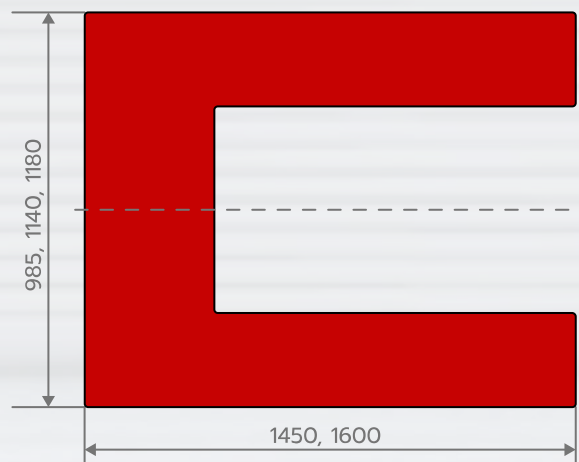

โต๊ะยกปรับระดับไฟฟ้า แบบต่ำพิเศษ

U LOW LIFT TABLE

HU SERIES

- แพลตฟอรมพิเศษรูปตัว "U"
- รับน้ำหนัก 600 กก. / 1000 กก. / 1500 กก.
- ยกต่ำสุด 85-105 มม.
- ยกสูงสูงสุด 860 มม.
- กล่องควบคุม 24V พร้อมปุ่มขึ้น-ลง และปุ่มหยุดฉุกเฉิน
- สามารถเสียบรถลากพาเลทที่ช่องเข้าได้เลย
- สามารถปรับระดับแพลตฟอร์มต่ำได้ โดยไม่ต้องปรับพื้นก่อนติดตั้ง
- เหมาะสำหรับจัดการกับพาเลทหรือวัตถุต่าง ๆ โดยไม่จำเป็นต้องมีหลุม

MODEL	HU600	HU1000	HU1500
Capacity (kg)	600	1000	1500
Platform Size (mm)	1450X985	1450X1140	1600X1180
Lifting Height (mm)	860		
Lowering Height (mm)	85	105	
Stroke (mm)	775		
Lift Time (sec)	25-35		30-40
Power Pack	380v/50HZ, AC 1.1kw		380v/50HZ, AC 1.5kw
Net Weight (kg)	207	280	380