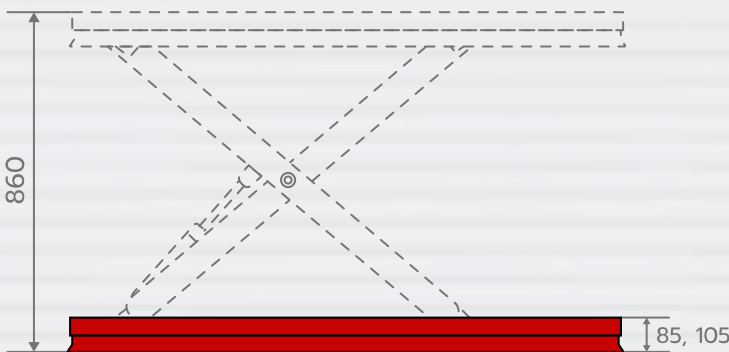

โต๊ะยกปรับระดับไฟฟ้า แบบต่ำพิเศษ

U LOW LIFT TABLE

HU SERIES

- แพลตฟอรมพิเศษรูปตัว "U"
- รับน้ำหนัก 600 กก. / 1000 กก. / 1500 กก.
- ยกต่ำสุด 85-105 มม.
- ยกสูงสูงสุด 860 มม.
- กล่องควบคุม 24V พร้อมปุ่มขึ้น-ลง และปุ่มหยุดฉุกเฉิน
- สามารถเสียบรถลากพาเลทที่ช่องเข้าได้เลย
- สามารถปรับระดับแพลตฟอร์มต่ำได้ โดยไม่ต้องปรับพื้นก่อนติดตั้ง
- เหมาะสำหรับจัดการกับพาเลทหรือวัตถุต่าง ๆ โดยไม่จำเป็นต้องมีหลุม

MODEL	HU600	HU1000	HU1500
Capacity (kg)	600	1000	1500
Platform Size (mm)	1450X985	1450X1140	1600X1180
Lifting Height (mm)	860		
Lowering Height (mm)	85	105	
Stroke (mm)	775		
Lift Time (sec)	25-35		30-40
Power Pack	380v/50HZ, AC 1.1kw		380v/50HZ, AC 1.5kw
Net Weight (kg)	207	280	380