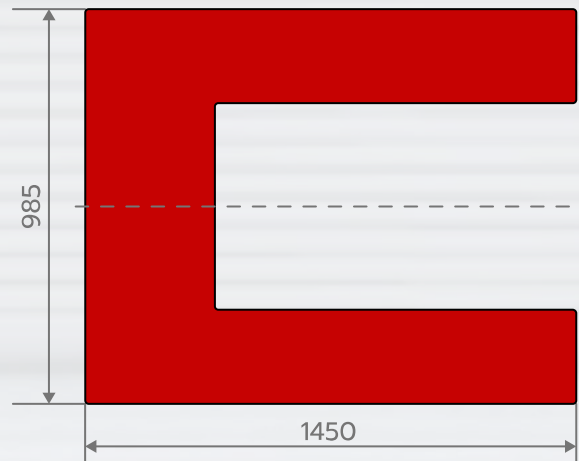

# โต๊ะยกปรับระดับไฟฟ้า แบบต่ำพิเศษ

## U LOW LIFT TABLE

### HU-600

- แพลตฟอรมพิเศษรูปตัว "U"
- รับน้ำหนักได้มากถึง 600 กก.
- ยกต่ำสุด 85 มม. / ยกสูงสูงสุด 860 มม.
- ขนาดแพลตฟอร์ม 1450x985 มม.
- กล่องควบคุม 24V พร้อมปุ่มขึ้น-ลง และปุ่มหยุดฉุกเฉิน
- สามารถเสียบรถลากพาเลทที่ช่องเข้าได้เลย
- สามารถปรับระดับแพลตฟอร์มต่ำได้ โดยไม่ต้องปรับพื้นก่อนติดตั้ง
- เหมาะสำหรับจัดการกับพาเลทหรือวัตถุต่าง ๆ โดยไม่จำเป็นต้องมีหลุม

MODEL		HU-600
Capacity	(kg)	600
Platform Size	(mm)	1450x985
Lifting Height	(mm)	860
Lowering Height	(mm)	85
Stroke	(mm)	775
Lift Time	(sec)	25-35
Power Pack		380V/50Hz, AC 1.1 kw
Net Weight	(kg)	207

Note: Specification is subject to change without notice.