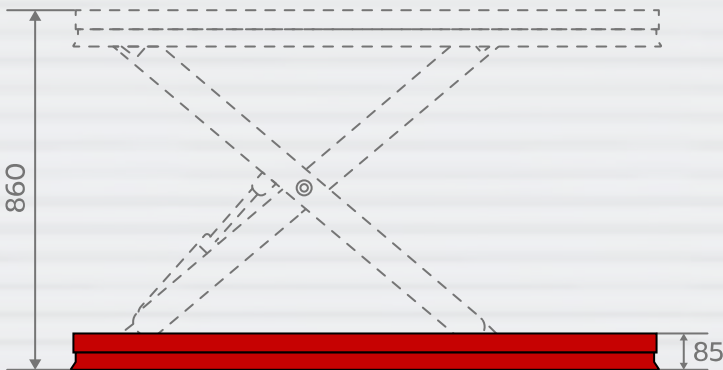

# โต๊ะยกปรับระดับไฟฟ้า แบบต่ำพิเศษ

## U LOW LIFT TABLE

### HU-600

- แพลตฟอรมพิเศษรูปตัว "U"
- รับน้ำหนักได้มากถึง 600 กก.
- ยกต่ำสุด 85 มม. / ยกสูงสูงสุด 860 มม.
- ขนาดแพลตฟอร์ม 1450x985 มม.
- กล่องควบคุม 24V พร้อมปุ่มขึ้น-ลง และปุ่มหยุดฉุกเฉิน
- สามารถเสียบรถลากพาเลทที่ช่องเข้าได้เลย
- สามารถปรับระดับแพลตฟอร์มต่ำได้ โดยไม่ต้องปรับพื้นก่อนติดตั้ง
- เหมาะสำหรับจัดการกับพาเลทหรือวัตถุต่าง ๆ โดยไม่จำเป็นต้องมีหลุม

MODEL		HU-600
Capacity	(kg)	600
Platform Size	(mm)	1450x985
Lifting Height	(mm)	860
Lowering Height	(mm)	85
Stroke	(mm)	775
Lift Time	(sec)	25-35
Power Pack		380V/50Hz, AC 1.1 kw
Net Weight	(kg)	207

Note: Specification is subject to change without notice.