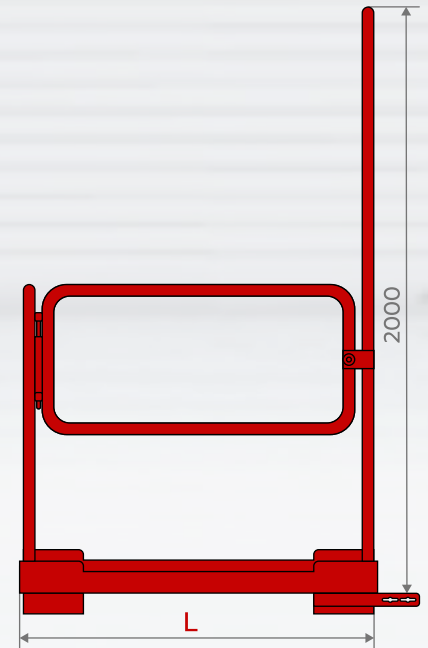

### NK SERIES

- รับน้ำหนักได้ถึง 300 กก.
- ขนาดแพลตฟอร์ม 950x950 มม. / 1000x1000 มม. / 1200x1000 มม.
- ความสูง 2000 มม.
- มีประตูเปิดเข้าด้านใน พร้อมสลักล็อก
- มีคอกล้อมทั้ง 4 ด้าน เพื่อความปลอดภัยแก่ผู้ใช้งาน
- ประกอบง่าย และสามารถพับเก็บได้
- ใช้งานร่วมกับโฟรคลิฟท์
- เหมาะสำหรับงานซ่อมบำรุง

MODEL	NK30A	NK30B	NK30C
Max. Capacity (kg)	300		
Deck Size (WxL) (mm)	950x950	1200x1000	1000x1000
Max. Height (mm)	2000		
Fork Spread (kg)	600/690		

Note: Specification and materials are subject to change without notice.