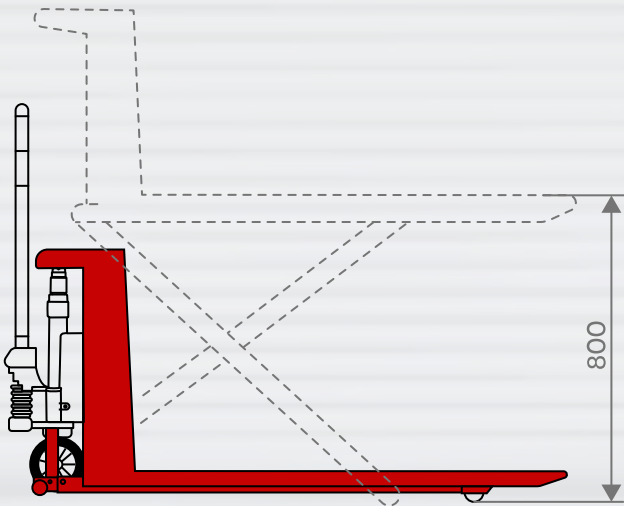

รถลากพาเลทยกสูง สแตนเลส

STAINLESS HIGH LIFT PALLET TRUCK

HS-680M

- รับน้ำหนักได้มากที่สุด 1 ตัน
- ยกสูงสูงสุด 800 มม.
- เป็นการรวมกันของโต๊ะยกสูง และรถลากพาเลท
- ยกและเคลื่อนย้ายด้วยระบบแมนนวล
- มีตัวล็อกล้อกันรถเลื่อนเพิ่มความปลอดภัย
- เหมาะกับพื้นที่เปียกชื้น ห้องเย็นอุณหภูมิติดลบ
อุตสาหกรรมเคมี อุตสาหกรรมอาหาร
โดยเฉพาะพื้นที่ที่มีการกัดกร่อนสูง

MODEL		HS-680M
Capacity	(kg)	1000
Max. Fork Height	(mm)	800
Fork Overall Width	(mm)	680
Fork Length	(mm)	1165
Net Weight	(kg)	125

Note: Specification is subject to change without notice.