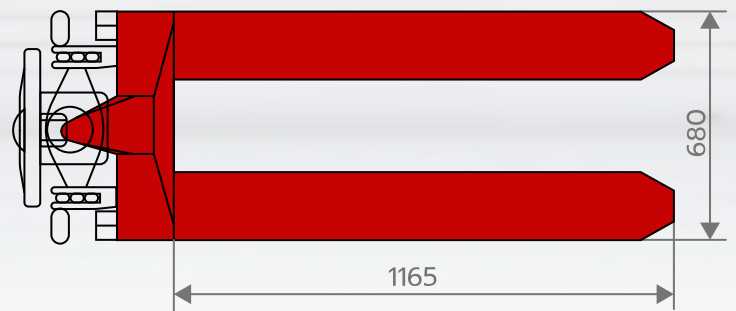

รถลากพาเลทยกสูง สแตนเลส

STAINLESS HIGH LIFT PALLET TRUCK

HS-680M

- รับน้ำหนักได้มากที่สุด 1 ตัน
- ยกสูงสูงสุด 800 มม.
- เป็นการรวมกันของโต๊ะยกสูง และรถลากพาเลท
- ยกและเคลื่อนย้ายด้วยระบบแมนนวล
- มีตัวล็อกล้อกันรถเลื่อนเพิ่มความปลอดภัย
- เหมาะกับพื้นที่เปียกชื้น ห้องเย็นอุณหภูมิติดลบ
อุตสาหกรรมเคมี อุตสาหกรรมอาหาร
โดยเฉพาะพื้นที่ที่มีการกัดกร่อนสูง

MODEL		HS-680M
Capacity	(kg)	1000
Max. Fork Height	(mm)	800
Fork Overall Width	(mm)	680
Fork Length	(mm)	1165
Net Weight	(kg)	125

Note: Specification is subject to change without notice.