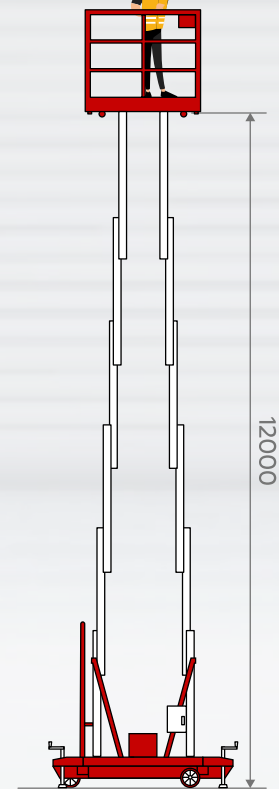

รถกระเช้าไฟฟ้า แบบเสาคู่

MOBILE ALUMINIUM WORK PLATFORM

GTWY12-2000

- รถกระเช้าไฟฟ้าเสาอลูมิเนียม เบาะ ยกตัวแบบฐานคู่
- รับน้ำหนักได้ถึง 200 กก.
- ยกได้สูงสุด 12 เมตร
- ควบคุมการขึ้น-ลง ได้ทั้งด้านบนและล่าง
- มีขาไถ 4 ข้าง สำหรับล็อกกับพื้น
- มีปุ่มหยุดฉุกเฉิน คอกกันรอบด้านเพื่อความปลอดภัย
- ใช้ในงานจัดเก็บสินค้าในโกดัง งานซ่อมบำรุง หรืองานทำความสะอาดบนที่สูง

CONTROL

EMERGENCY DESCENT

SWITCH ON&OFF

SUPPORT LEG & CHARGER

MODEL		GTWY12-2000
Capacity	(kg)	200
Platform Floor Height	(mm)	12000
Overall Length	(mm)	1700
Overall Width	(mm)	1000
Overall Height	(mm)	2000
Motor Power	(kw)	0.8
Supply Voltage	(v)	24
Operation Voltage	(v)	24
Weight	(kg)	737