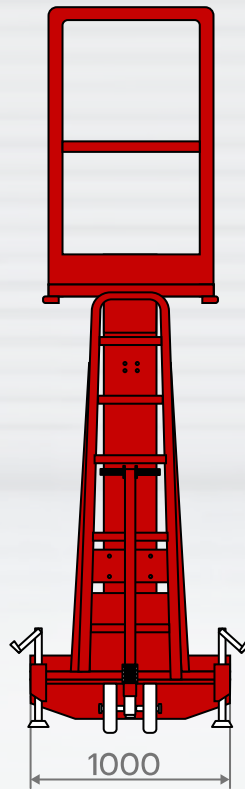

รถกระเช้าไฟฟ้า แบบเสาคู่

MOBILE ALUMINIUM WORK PLATFORM

GTWY12-2000

- รถกระเช้าไฟฟ้าเสาอลูมิเนียม เบาะ ยกตัวแบบฐานคู่
- รับน้ำหนักได้ถึง 200 กก.
- ยกได้สูงสุด 12 เมตร
- ควบคุมการขึ้น-ลง ได้ทั้งด้านบนและล่าง
- มีขาไถ 4 ข้าง สำหรับล็อกกับพื้น
- มีปุ่มหยุดฉุกเฉิน คอกกันรอบด้านเพื่อความปลอดภัย
- ใช้ในงานจัดเก็บสินค้าในโกดัง งานซ่อมบำรุง หรืองานทำความสะอาดบนที่สูง

CONTROL

EMERGENCY DESCENT

SWITCH ON&OFF

SUPPORT LEG & CHARGER

MODEL		GTWY12-2000
Capacity	(kg)	200
Platform Floor Height	(mm)	12000
Overall Length	(mm)	1700
Overall Width	(mm)	1000
Overall Height	(mm)	2000
Motor Power	(kw)	0.8
Supply Voltage	(v)	24
Operation Voltage	(v)	24
Weight	(kg)	737