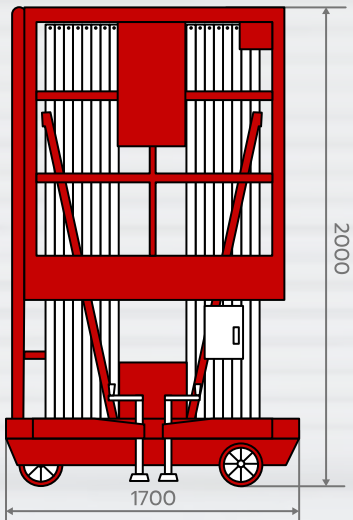

รถกระเช้าไฟฟ้า แบบเสาคู่

MOBILE ALUMINIUM WORK PLATFORM

GTWY12-2000

- รถกระเช้าไฟฟ้าเสาอลูมิเนียม เบาะ ยกตัวแบบฐานคู่
- รับน้ำหนักได้ถึง 200 กก.
- ยกได้สูงสุด 12 เมตร
- ควบคุมการขึ้น-ลง ได้ทั้งด้านบนและล่าง
- มีขาไถ 4 ข้าง สำหรับล็อกกับพื้น
- มีปุ่มหยุดฉุกเฉิน คอกกันรอบด้านเพื่อความปลอดภัย
- ใช้ในงานจัดเก็บสินค้าในโกดัง งานซ่อมบำรุง หรืองานทำความสะอาดบนที่สูง

CONTROL

EMERGENCY DESCENT

SWITCH ON&OFF

SUPPORT LEG & CHARGER

MODEL		GTWY12-2000
Capacity	(kg)	200
Platform Floor Height	(mm)	12000
Overall Length	(mm)	1700
Overall Width	(mm)	1000
Overall Height	(mm)	2000
Motor Power	(kw)	0.8
Supply Voltage	(v)	24
Operation Voltage	(v)	24
Weight	(kg)	737