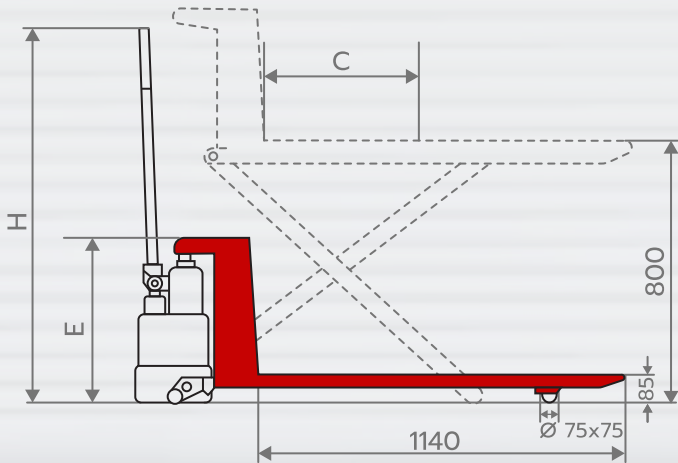

### JE SERIES

- รับน้ำหนักได้มากที่สุด 1 ตัน
- ยกสูงสูงสุด 800 มม.
- เป็นการรวมกันของโต๊ะยกสูง และรถลากพาเลท
- รุ่นนี้ใช้ระบบไฟฟ้าในการยกขึ้น-ลง
- มีตัวล็อกล้อกันรถเลื่อนเพิ่มความปลอดภัย
- ใช้ยกขนย้ายแทนปั๊มพ์, เครื่องยนต์ หรือใช้รอสินค้าจากเครื่องจักร เพื่อย้ายไปจัดเก็บหรือขนส่ง

MODEL		JE5210	JE6810	JE5215	JE6810
Capacity	(kg)	1000		1500	
Max. Fork Height	(mm)	800			
Min. Fork Height	(mm)	85			
Fork Overall Width	(mm)	520	680	520	680
Fork Length	(mm)	1140		1100	
Dimension	C (mm)	600			
	E (mm)	530			
	H (mm)	1250			
Overall Length	(mm)	1480		1440	
Load Roller	(mm)	Ø 75x75			
Steering Roller	(mm)	Ø 180x50			
Battery	(Ah/V)	70/12			
Battery Charger	(A/V)	10/12			
Net Weight	(kg)	140	147	149	157