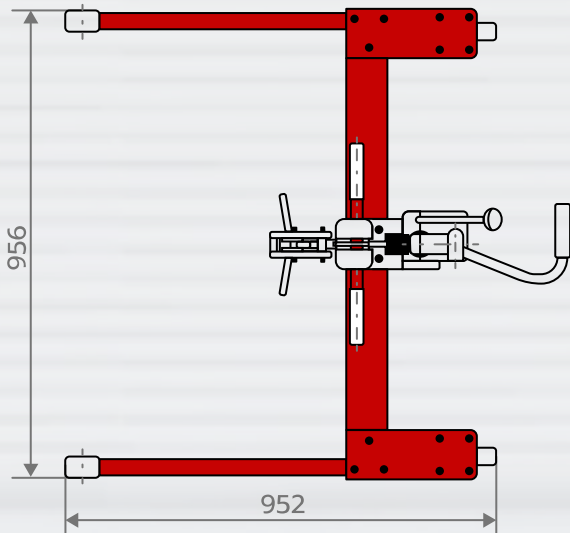

รถยกถังน้ำมัน 200 ลิตร

HYDRAULIC DRUM TRUCK

WA-30A

- รับน้ำหนักได้ถึง 300 กก.
- ยกสูง 1675 มม.
- เส้นผ่าศูนย์กลางของถัง 572 มม.
- ใช้เท้าเหยียบปั๊มไฮดรอลิก เพื่อยกขึ้น และปลดวาล์วไฮดรอลิก เพื่อยกลง
- จับปากถัง และคลายตัวล็อก แบบอัตโนมัติ
- ปลอดภัยด้วยระบบ Safety Foot Brake
- เหมาะสำหรับยกถังขึ้น-ลงบนรถบรรทุก หรือบนพาเลทได้
- ขาเตี้ยเป็นพิเศษ สามารถลอดช่องใต้พาเลทได้

MODEL		WA-30A
Lifting Capacity	(kg)	300
Drum Size		572 mm (22.5" Diameter), 210 Liters (55 gallon)
Front Wheel	(mm)	Ø 125
Rear Castor	(mm)	Ø 125
Dimensions	H1	(mm) 870
	H2	(mm) 1675
Overall Dimensions (WxLxH)	(mm)	956x952x1560
Net Weight	(kg)	72