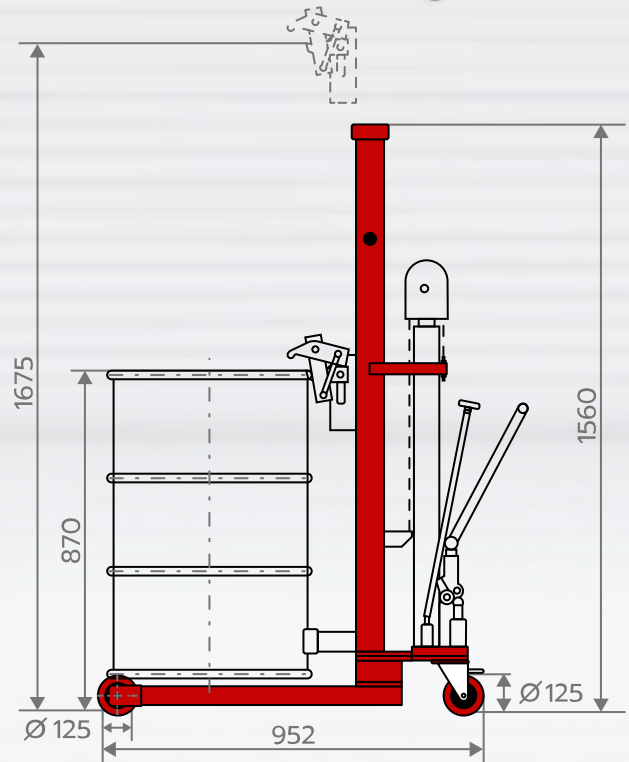

รถยกถังน้ำมัน 200 ลิตร

HYDRAULIC DRUM TRUCK

WA-30A

- รับน้ำหนักได้ถึง 300 กก.
- ยกสูง 1675 มม.
- เส้นผ่าศูนย์กลางของถัง 572 มม.
- ใช้เท้าเหยียบปั๊มไฮดรอลิก เพื่อยกขึ้น และปลดวาล์วไฮดรอลิก เพื่อยกลง
- จับปากถัง และคลายตัวล็อก แบบอัตโนมัติ
- ปลอดภัยด้วยระบบ Safety Foot Brake
- เหมาะสำหรับยกถังขึ้น-ลงบนรถบรรทุก หรือบนพาเลทได้
- ขาเตี้ยเป็นพิเศษ สามารถลอดช่องใต้พาเลทได้

MODEL		WA-30A
Lifting Capacity	(kg)	300
Drum Size		572 mm (22.5" Diameter), 210 Liters (55 gallon)
Front Wheel	(mm)	Ø 125
Rear Castor	(mm)	Ø 125
Dimensions	H1	(mm) 870
	H2	(mm) 1675
Overall Dimensions (WxLxH)	(mm)	956x952x1560
Net Weight	(kg)	72