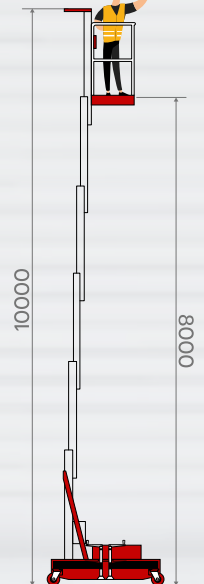

ลิฟท์กระเช้าส่วนบุคคล 1 เสา

MOBILE ALUMINIUM WORK PLATFORM

GTWY8-1000

- รับน้ำหนักได้ถึง 125 กก.
- ขนาดแพลตฟอร์ม 0.63x0.65 เมตร
- ควบคุมการขึ้น-ลง ได้ทั้งด้านบนและล่าง
- มีขาที่ยัน 4 ข้าง สำหรับล็อกกับพื้น
- มีปุ่มหยุดฉุกเฉิน คอกกั้นรอบด้านเพิ่มความปลอดภัย
- ใช้แทนลิฟท์ ใช้ในงานจัดเก็บสินค้าในโกดัง งานซ่อมบำรุง หรืองานทำความสะอาดบนที่สูง

CONTROL

SUPPORT LEG

EMERGENCY STOP

CHARGER & BATTERY INDICATOR

MODEL		GTWY8-1000
Capacity	(kg)	125
Working Height	(mm)	10000
Platform Floor Height	(mm)	8000
Overall Length	(mm)	1420
Overall Width	(mm)	840
Overall Height	(mm)	1980
Platform Size	(mm)	630x650
Ground Clearance	(mm)	60
Wheelbase	(mm)	1110
Lifting Motor (AC)	(kw)	110-230VAC/0.75
Lifting Motor (DC)	(kw)	12VDC/15
Up/Down Speed	(sec)	44/38
Batteries	(Ah)	2x12V/150
Integrated Charger	(A/V)	15/12
Back Wheels	(mm)	Ø 180x50
Front Wheels	(in)	5
Net Weight	(kg)	450(AC)/485(DC)