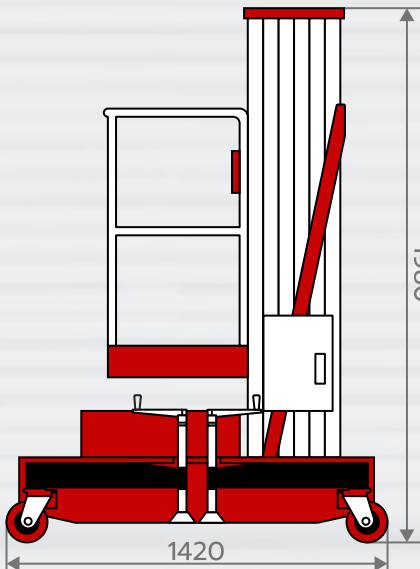

ลิฟท์กระเช้าส่วนบุคคล 1 เสา

MOBILE ALUMINIUM WORK PLATFORM

GTWY8-1000

- รับน้ำหนักได้ถึง 125 กก.
- ขนาดแพลตฟอร์ม 0.63x0.65 เมตร
- ควบคุมการขึ้น-ลง ได้ทั้งด้านบนและล่าง
- มีขาที่ยัน 4 ข้าง สำหรับล็อกกับพื้น
- มีปุ่มหยุดฉุกเฉิน คอกกั้นรอบด้านเพิ่มความปลอดภัย
- ใช้แทนลิฟท์ ใช้ในงานจัดเก็บสินค้าในโกดัง งานซ่อมบำรุง หรืองานทำความสะอาดบนที่สูง

CONTROL

SUPPORT LEG

EMERGENCY STOP

CHARGER & BATTERY INDICATOR

MODEL		GTWY8-1000
Capacity	(kg)	125
Working Height	(mm)	10000
Platform Floor Height	(mm)	8000
Overall Length	(mm)	1420
Overall Width	(mm)	840
Overall Height	(mm)	1980
Platform Size	(mm)	630x650
Ground Clearance	(mm)	60
Wheelbase	(mm)	1110
Lifting Motor (AC)	(kw)	110-230VAC/0.75
Lifting Motor (DC)	(kw)	12VDC/15
Up/Down Speed	(sec)	44/38
Batteries	(Ah)	2x12V/150
Integrated Charger	(A/V)	15/12
Back Wheels	(mm)	Ø 180x50
Front Wheels	(in)	5
Net Weight	(kg)	450(AC)/485(DC)