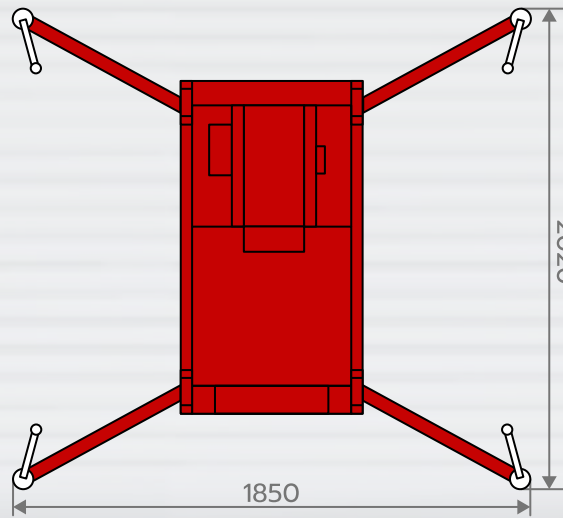

ลิฟท์กระเช้าส่วนบุคคล 1 เสา

MOBILE ALUMINIUM WORK PLATFORM

GTWY8-1000

- รับน้ำหนักได้ถึง 125 กก.
- ขนาดแพลตฟอร์ม 0.63x0.65 เมตร
- ควบคุมการขึ้น-ลง ได้ทั้งด้านบนและล่าง
- มีขาที่ยัน 4 ข้าง สำหรับล็อกกับพื้น
- มีปุ่มหยุดฉุกเฉิน คอกกั้นรอบด้านเพิ่มความปลอดภัย
- ใช้แทนลิฟท์ ใช้ในงานจัดเก็บสินค้าในโกดัง งานซ่อมบำรุง หรืองานทำความสะอาดบนที่สูง

CONTROL

SUPPORT LEG

EMERGENCY STOP

CHARGER & BATTERY INDICATOR

MODEL		GTWY8-1000
Capacity	(kg)	125
Working Height	(mm)	10000
Platform Floor Height	(mm)	8000
Overall Length	(mm)	1420
Overall Width	(mm)	840
Overall Height	(mm)	1980
Platform Size	(mm)	630x650
Ground Clearance	(mm)	60
Wheelbase	(mm)	1110
Lifting Motor (AC)	(kw)	110-230VAC/0.75
Lifting Motor (DC)	(kw)	12VDC/15
Up/Down Speed	(sec)	44/38
Batteries	(Ah)	2x12V/150
Integrated Charger	(A/V)	15/12
Back Wheels	(mm)	Ø 180x50
Front Wheels	(in)	5
Net Weight	(kg)	450(AC)/485(DC)