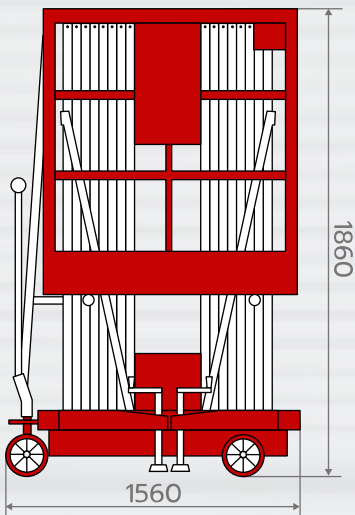

รถกระเช้าไฟฟ้า แบบเสาคู่

MOBILE ALUMINIUM WORK PLATFORM

GTWY6-2000

- รถกระเช้าไฟฟ้าเสาอลูมิเนียม ยกตัวแบบฐานคู่
- รับน้ำหนักได้ถึง 300 กก.
- ยกได้สูงสุด 6 เมตร
- ขนาดแพลตฟอร์ม 1.21x0.6 เมตร
- ควบคุมการขึ้น-ลง ได้ทั้งด้านบนและล่าง
- มีขาไถยัน 4 ข้าง สำหรับล็อกกับพื้น
- มีปุ่มหยุดฉุกเฉิน คอกกันรอบด้านเพิ่มความปลอดภัย
- ใช้ในงานจัดเก็บสินค้าในโกดัง งานซ่อมบำรุง หรืองานทำความสะอาดบนที่สูง

MODEL		GTWY6-2000
Capacity	(kg)	300
Working Height	(mm)	8000
Platform Floor Height	(mm)	6000
Overall Length	(mm)	1560
Overall Width	(mm)	840
Overall Height	(mm)	1860
Platform Size	(mm)	1210x600
Wheelbase	(mm)	1170
Lifting Motor (AC)	(kw)	110-230VAC/1.5
Lifting Motor (DC)	(kw)	12VDC/2.5
Up/Down Speed	(sec)	58/40
Batteries	(V/Ah)	2x12/150
Integrated Charger	(V/A)	12/15
Back Wheels	(mm)	Ø 200x50
Front Wheels	(mm)	Ø 180x50
Net Weight	(kg)	570(AC)/610(DC)