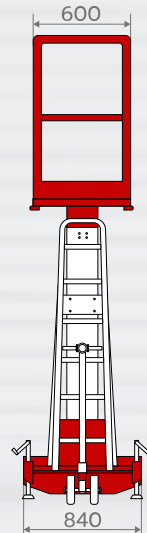

รถกระเช้าไฟฟ้า แบบเสาคู่

MOBILE ALUMINIUM WORK PLATFORM

GTWY6-2000

- รถกระเช้าไฟฟ้าเสาอลูมิเนียม ยกตัวแบบฐานคู่
- รับน้ำหนักได้ถึง 300 กก.
- ยกได้สูงสุด 6 เมตร
- ขนาดแพลตฟอร์ม 1.21x0.6 เมตร
- ควบคุมการขึ้น-ลง ได้ทั้งด้านบนและล่าง
- มีขาไถยัน 4 ข้าง สำหรับล็อกกับพื้น
- มีปุ่มหยุดฉุกเฉิน คอกกันรอบด้านเพิ่มความปลอดภัย
- ใช้ในงานจัดเก็บสินค้าในโกดัง งานซ่อมบำรุง หรืองานทำความสะอาดบนที่สูง

MODEL		GTWY6-2000
Capacity	(kg)	300
Working Height	(mm)	8000
Platform Floor Height	(mm)	6000
Overall Length	(mm)	1560
Overall Width	(mm)	840
Overall Height	(mm)	1860
Platform Size	(mm)	1210x600
Wheelbase	(mm)	1170
Lifting Motor (AC)	(kw)	110-230VAC/1.5
Lifting Motor (DC)	(kw)	12VDC/2.5
Up/Down Speed	(sec)	58/40
Batteries	(V/Ah)	2x12/150
Integrated Charger	(V/A)	12/15
Back Wheels	(mm)	Ø 200x50
Front Wheels	(mm)	Ø 180x50
Net Weight	(kg)	570(AC)/610(DC)