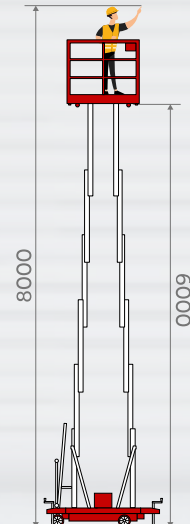

รถกระเช้าไฟฟ้า แบบเสาคู่

MOBILE ALUMINIUM WORK PLATFORM

GTWY6-2000

- รถกระเช้าไฟฟ้าเสาอลูมิเนียม ยกตัวแบบฐานคู่
- รับน้ำหนักได้ถึง 300 กก.
- ยกได้สูงสุด 6 เมตร
- ขนาดแพลตฟอร์ม 1.21x0.6 เมตร
- ควบคุมการขึ้น-ลง ได้ทั้งด้านบนและล่าง
- มีขาไถยัน 4 ข้าง สำหรับล็อกกับพื้น
- มีปุ่มหยุดฉุกเฉิน คอกกันรอบด้านเพิ่มความปลอดภัย
- ใช้ในงานจัดเก็บสินค้าในโกดัง งานซ่อมบำรุง หรืองานทำความสะอาดบนที่สูง

MODEL		GTWY6-2000
Capacity	(kg)	300
Working Height	(mm)	8000
Platform Floor Height	(mm)	6000
Overall Length	(mm)	1560
Overall Width	(mm)	840
Overall Height	(mm)	1860
Platform Size	(mm)	1210x600
Wheelbase	(mm)	1170
Lifting Motor (AC)	(kw)	110-230VAC/1.5
Lifting Motor (DC)	(kw)	12VDC/2.5
Up/Down Speed	(sec)	58/40
Batteries	(V/Ah)	2x12/150
Integrated Charger	(V/A)	12/15
Back Wheels	(mm)	Ø 200x50
Front Wheels	(mm)	Ø 180x50
Net Weight	(kg)	570(AC)/610(DC)