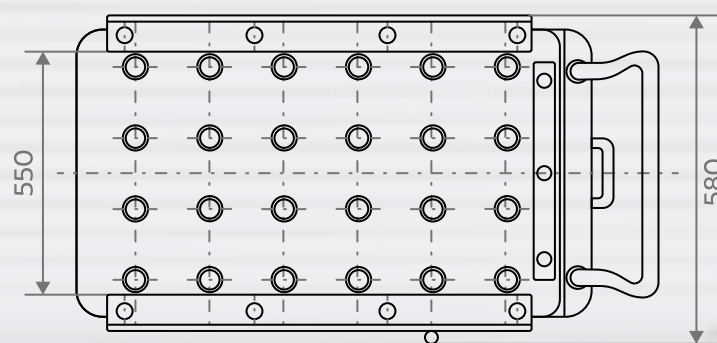

# โต๊ะปรับระดับดีดล้อ แบบหน้าโต๊ะสไลด์

## MOBILE TRANSFER LIFT TABLE

### BT-45

- รถโต๊ะยกของ ขากรรไกร
- รับน้ำหนัก 450 กก.
- ยกสูงสุด 1,185 มม.
- ยกต่ำสุด 632 มม.
- ยกขึ้นด้วยการเหยียบ ปล่อยลงด้วยการบีบไกปลด
- ปลอดภัยด้วยเบรกล้อคและสลักล้อขากรรไกร
- หน้าโต๊ะเป็นแพลตฟอร์มพิเศษแบบสไลด์ได้ มีลูกเหล็กใช้กลิ้งลำเลียงหรือเคลื่อนย้ายชิ้นงาน

FOOT PEDAL & PULLING LEVER

SAFETY FOOT BRAKE

CONTROL ROD

BALL TRANSFER PLATFORMS

| MODEL               |      | BT-45    |
|---------------------|------|----------|
| Type                |      | Manual   |
| Capacity            | (kg) | 450      |
| Table Size          | (mm) | 550x1006 |
| Max. Lifting Height | (mm) | 1185     |
| Min. Lifting Height | (mm) | 632      |
| Handle Height       | (mm) | 1130     |
| Wheel Diameter      | (mm) | Ø 150    |
| Overall Length      | (mm) | 1185     |
| Overall Width       | (mm) | 580      |
| Net Weight          | (kg) | 153      |