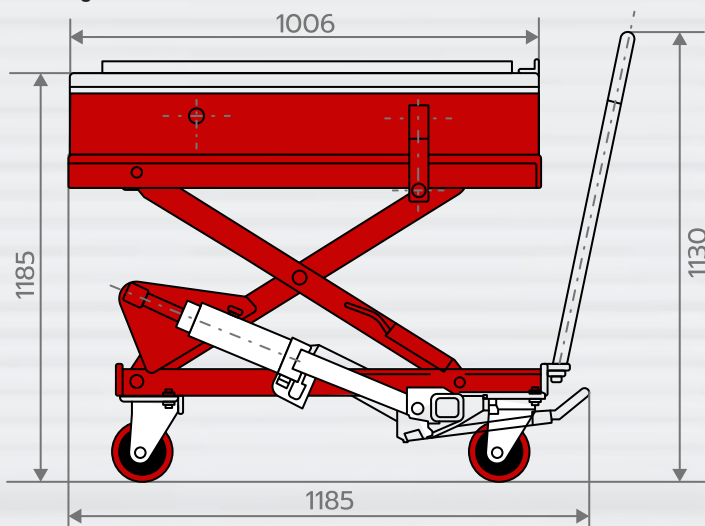

# โต๊ะปรับระดับดีดล้อ แบบหน้าโต๊ะสไลด์

## MOBILE TRANSFER LIFT TABLE

### BT-45

- รถโต๊ะยกของ ขากรรไกร
- รับน้ำหนัก 450 กก.
- ยกสูงสุด 1,185 มม.
- ยกต่ำสุด 632 มม.
- ยกขึ้นด้วยการเหยียบ ปล่อยลงด้วยการบีบไกปลด
- ปลอดภัยด้วยเบรกล้อคและสลักล้อขากรรไกร
- หน้าโต๊ะเป็นแพลตฟอร์มพิเศษแบบสไลด์ได้ มีลูกเหล็กใช้กลิ้งลำเลียงหรือเคลื่อนย้ายชิ้นงาน

FOOT PEDAL & PULLING LEVER

SAFETY FOOT BRAKE

CONTROL ROD

BALL TRANSFER PLATFORMS

| MODEL               |      | BT-45    |
|---------------------|------|----------|
| Type                |      | Manual   |
| Capacity            | (kg) | 450      |
| Table Size          | (mm) | 550x1006 |
| Max. Lifting Height | (mm) | 1185     |
| Min. Lifting Height | (mm) | 632      |
| Handle Height       | (mm) | 1130     |
| Wheel Diameter      | (mm) | Ø 150    |
| Overall Length      | (mm) | 1185     |
| Overall Width       | (mm) | 580      |
| Net Weight          | (kg) | 153      |