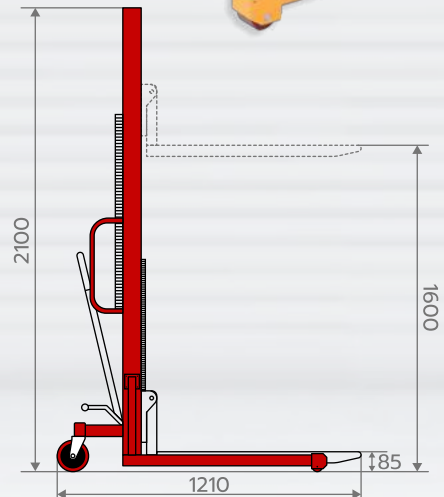

รถยกพาเลทสูง แบบขากว้าง

HAND STACKER STRADDLE LEG

EPS-1016K

- สแตกเกอร์ รถยกพาเลทสูง แบบขากว้าง
- ยกขึ้นลงด้วยระบบแมนนวล
- รับน้ำหนัก 1000 กก.
- ยกสูงสุด 1600 มม. / ยกต่ำสุด 85 มม.
- ขากว้าง 1400-1550 มม.
- ปรับงาขยายได้ 360-00 มม.
- มี Safety Foot Brake สำหรับล็อกเบรคล้อ
- ออกแบบมาให้ขากว้างพิเศษ สามารถเข็นคร่อมพาเลทแบบปิดได้
- เหมาะสำหรับยกพาเลทแบบปิดขึ้นที่สูง ยกซ้อนพาเลท ยกพาเลทขึ้นแร็คสต็อกสินค้า

MODEL		EPS-1016K
Capacity	(kg)	1000
Max. Fork Height	(mm)	1600
Min. Fork Height	(mm)	85
Fork Length	(mm)	1150
Fork Width	(mm)	160
Adjustable Fork Width	(mm)	360-700
Leg Width (Inside)	(mm)	1400
Leg Width (outside)	(mm)	1550
Front Wheel	(mm)	Ø 80x70
Steering Wheel	(mm)	Ø 180x50
Overall Height	(mm)	2100
Overall Width	(mm)	1550
Overall Length	(mm)	1210