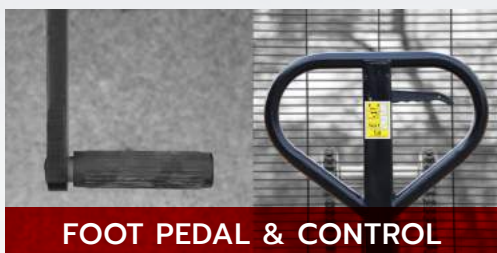

รถยกพาเลทสูง แบบขากว้าง

HAND STACKER STRADDLE LEG

EPS-1016K

- สแตกเกอร์ รถยกพาเลทสูง แบบขากว้าง
- ยกขึ้นลงด้วยระบบแมนนวล
- รับน้ำหนัก 1000 กก.
- ยกสูงสุด 1600 มม. / ยกต่ำสุด 85 มม.
- ขากว้าง 1400-1550 มม.
- ปรับงาขยายได้ 360-00 มม.
- มี Safety Foot Brake สำหรับล็อกเบรคล้อ
- ออกแบบมาให้ขากว้างพิเศษ สามารถเข็นคร่อมพาเลทแบบปิดได้
- เหมาะสำหรับยกพาเลทแบบปิดขึ้นที่สูง ยกซ้อนพาเลท ยกพาเลทขึ้นแร็คสต็อกสินค้า

MODEL		EPS-1016K
Capacity	(kg)	1000
Max. Fork Height	(mm)	1600
Min. Fork Height	(mm)	85
Fork Length	(mm)	1150
Fork Width	(mm)	160
Adjustable Fork Width	(mm)	360-700
Leg Width (Inside)	(mm)	1400
Leg Width (outside)	(mm)	1550
Front Wheel	(mm)	Ø 80x70
Steering Wheel	(mm)	Ø 180x50
Overall Height	(mm)	2100
Overall Width	(mm)	1550
Overall Length	(mm)	1210