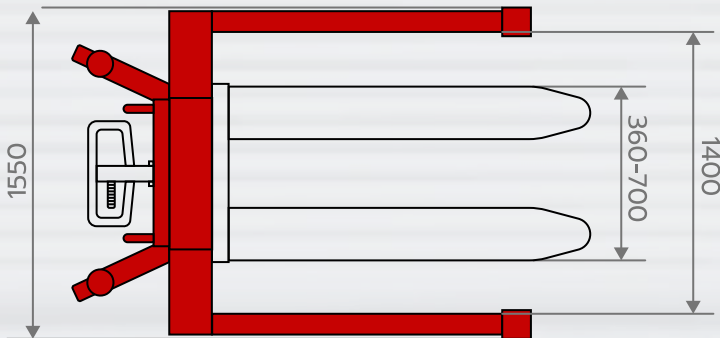

รถยกพาเลทสูง แบบขากว้าง

HAND STACKER STRADDLE LEG

EPS-1016K

- สแตกเกอร์ รถยกพาเลทสูง แบบขากว้าง
- ยกขึ้นลงด้วยระบบแมนนวล
- รับน้ำหนัก 1000 กก.
- ยกสูงสุด 1600 มม. / ยกต่ำสุด 85 มม.
- ขากว้าง 1400-1550 มม.
- ปรับงาขยายได้ 360-00 มม.
- มี Safety Foot Brake สำหรับล็อกเบรคล้อ
- ออกแบบมาให้ขากว้างพิเศษ สามารถเข็นคร่อมพาเลทแบบปิดได้
- เหมาะสำหรับยกพาเลทแบบปิดขึ้นที่สูง ยกซ้อนพาเลท ยกพาเลทขึ้นแร็คสต็อกสินค้า

MODEL		EPS-1016K
Capacity	(kg)	1000
Max. Fork Height	(mm)	1600
Min. Fork Height	(mm)	85
Fork Length	(mm)	1150
Fork Width	(mm)	160
Adjustable Fork Width	(mm)	360-700
Leg Width (Inside)	(mm)	1400
Leg Width (outside)	(mm)	1550
Front Wheel	(mm)	Ø 80x70
Steering Wheel	(mm)	Ø 180x50
Overall Height	(mm)	2100
Overall Width	(mm)	1550
Overall Length	(mm)	1210