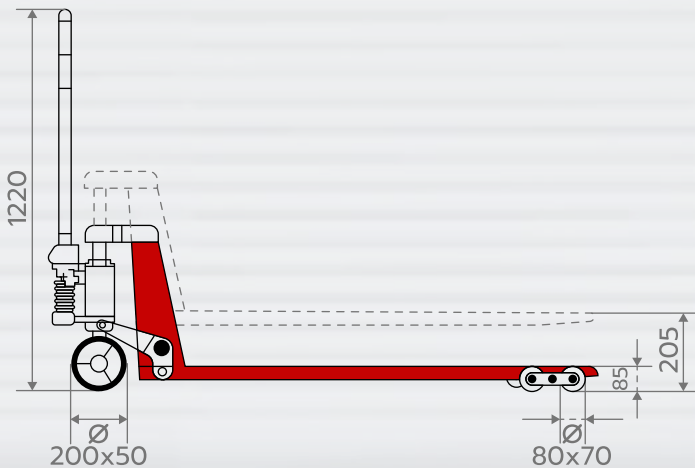

# รถลากพาเลทงายาวพิเศษ

## HAND PALLET TRUCK

### CA-25S

- รถลากพาเลทแบบแมนนวล
- รับน้ำหนักสูงสุด 2.5 ตัน
- หน้ากว้าง 540 มม.
- งายกสูงสูงสุด 205 มม.
- งายาวพิเศษ 1.5 เมตร
- ใช้มือโยกปัมไฮดรอลิก เพื่อยกขึ้น
- ระบายน้ำมันแยกส่วน
- รับประกันระบายออกสู่อุณหภูมิ 18 เดือน

MODEL		CA-25S
Capacity	(kg)	2500
Max. Fork Height	(mm)	205
Min. Fork Height	(mm)	85
Overall Length	(mm)	1900
Overall Height	(mm)	1220
Fork Length	(mm)	1500
Width Overall Forks	(mm)	540
Individual Fork Width	(mm)	160
Load Roller	(mm)	Ø 80x70 (Polyurethane, Nylon)
Steering Wheel	(mm)	Ø 200x50 (Polyurethane, Nylon)
Net Weight	(kg)	80
Option: Quick Lift Pump, Rubber Handle, Plastic Handle		
Warranty Pump Unit 18 Months (Normal Use)		
Note: Specification and materials are subject to change without notice.		