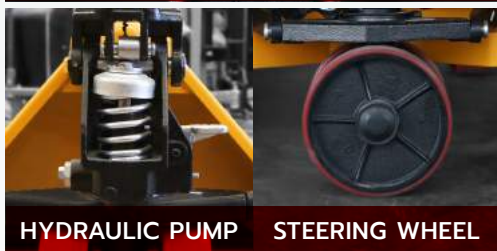

# รถลากพาเลทงายาวพิเศษ

### CA-25S

- รถลากพาเลทแบบแมนนวล
- รับน้ำหนักสูงสุด 2.5 ตัน
- หน้ากว้าง 540 มม.
- งายกสูงสูงสุด 205 มม.
- งายาวพิเศษ 1.5 เมตร
- ใช้มือโยกปัมไฮดรอลิก เพื่อยกขึ้น
- ระบายน้ำมันแยกส่วน
- รับประกันระบายออกสู่อุณหภูมิ 18 เดือน

MODEL		CA-25S
Capacity	(kg)	2500
Max. Fork Height	(mm)	205
Min. Fork Height	(mm)	85
Overall Length	(mm)	1900
Overall Height	(mm)	1220
Fork Length	(mm)	1500
Width Overall Forks	(mm)	540
Individual Fork Width	(mm)	160
Load Roller	(mm)	Ø 80x70 (Polyurethane, Nylon)
Steering Wheel	(mm)	Ø 200x50 (Polyurethane, Nylon)
Net Weight	(kg)	80
Option: Quick Lift Pump, Rubber Handle, Plastic Handle		
Warranty Pump Unit 18 Months (Normal Use)		
Note: Specification and materials are subject to change without notice.		