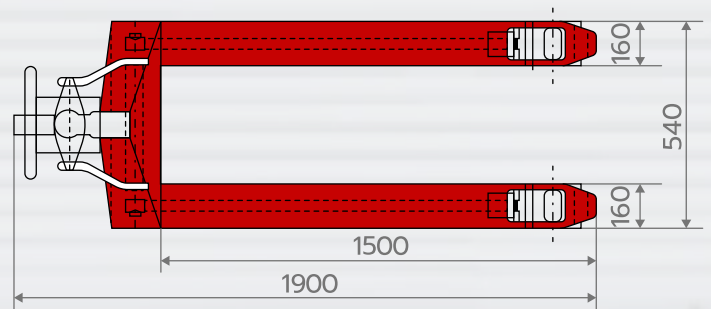

## HAND PALLET TRUCK

### CA-25S

- รถลากพาเลทแบบแมนนวล
- รับน้ำหนักสูงสุด 2.5 ตัน
- หน้ากว้าง 540 มม.
- งายกสูงสูงสุด 205 มม.
- งายาวพิเศษ 1.5 เมตร
- ใช้มือโยกปัมไฮดรอลิก เพื่อยกขึ้น
- ระบายน้ำมันแยกส่วน
- รับประกันระบายออกสู่อุณหภูมิ 18 เดือน

MODEL		CA-25S
Capacity	(kg)	2500
Max. Fork Height	(mm)	205
Min. Fork Height	(mm)	85
Overall Length	(mm)	1900
Overall Height	(mm)	1220
Fork Length	(mm)	1500
Width Overall Forks	(mm)	540
Individual Fork Width	(mm)	160
Load Roller	(mm)	Ø 80x70 (Polyurethane, Nylon)
Steering Wheel	(mm)	Ø 200x50 (Polyurethane, Nylon)
Net Weight	(kg)	80
Option: Quick Lift Pump, Rubber Handle, Plastic Handle		
Warranty Pump Unit 18 Months (Normal Use)		
Note: Specification and materials are subject to change without notice.		