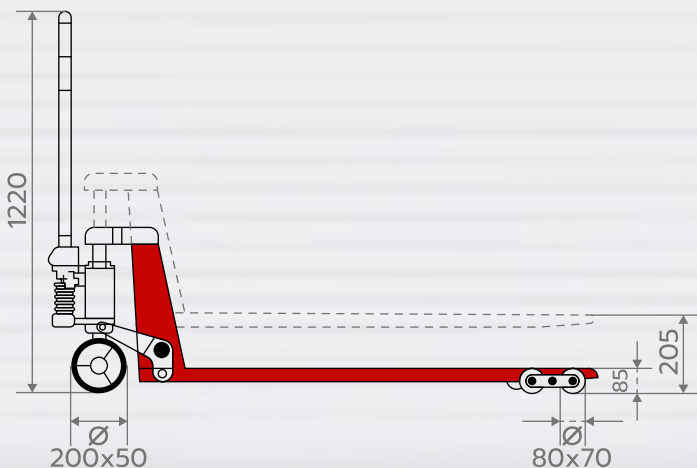

รถลากพาเลท 2.5 ตัน

HAND PALLET TRUCK

CA-25L

- รถลากพาเลทแบบแมนนวล
- รับน้ำหนักสูงสุด 2.5 ตัน
- หน้ากว้าง 680 มม.
- จายกสูงสุด 205 มม.
- ยาว 1,220 มม.
- ใช้มือโยกปั๊มไฮดรอลิก เพื่อยกขึ้น
- ระบายน้ำมันแยกส่วน
- รับประกันกระบอกสูบไฮดรอลิก 18 เดือน

MODEL		CA-25L
Capacity	(kg)	2500
Max. Fork Height	(mm)	205
Min. Fork Height	(mm)	85
Overall Length	(mm)	1620
Overall Height	(mm)	1220
Fork Length	(mm)	1220
Width Overall Forks	(mm)	680
Individual Fork Width	(mm)	160
Load Roller	(mm)	Ø 80x70 (Polyurethane, Nylon)
Steering Wheel	(mm)	Ø 200x50 (Polyurethane, Nylon)
Net Weight	(kg)	84
Option: Quick Lift Pump, Rubber Handle, Plastic Handle		
Warranty Pump Unit 18 Months (Normal Use)		
Note: Specification and materials are subject to change without notice.		