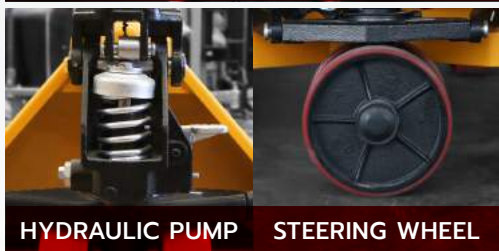

รถลากพาเลท 2.5 ตัน

HAND PALLET TRUCK

CA-25L

- รถลากพาเลทแบบแมนนวล
- รับน้ำหนักสูงสุด 2.5 ตัน
- หน้ากว้าง 680 มม.
- จายกสูงสุด 205 มม.
- ยาว 1,220 มม.
- ใช้มือโยกปั๊มไฮดรอลิก เพื่อยกขึ้น
- ระบายน้ำมันแยกส่วน
- รับประกันกระบอกสูบไฮดรอลิก 18 เดือน

MODEL		CA-25L
Capacity	(kg)	2500
Max. Fork Height	(mm)	205
Min. Fork Height	(mm)	85
Overall Length	(mm)	1620
Overall Height	(mm)	1220
Fork Length	(mm)	1220
Width Overall Forks	(mm)	680
Individual Fork Width	(mm)	160
Load Roller	(mm)	Ø 80x70 (Polyurethane, Nylon)
Steering Wheel	(mm)	Ø 200x50 (Polyurethane, Nylon)
Net Weight	(kg)	84
Option: Quick Lift Pump, Rubber Handle, Plastic Handle		
Warranty Pump Unit 18 Months (Normal Use)		
Note: Specification and materials are subject to change without notice.		