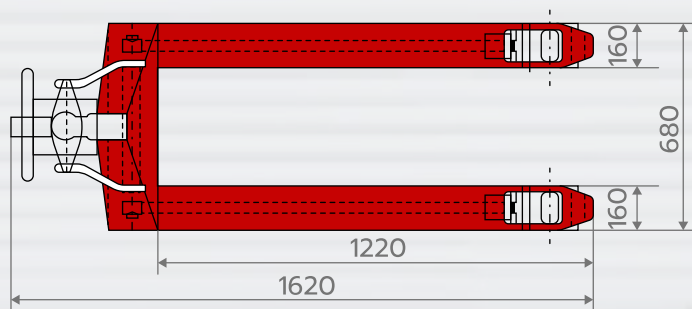

รถลากพาเลท 2.5 ตัน

HAND PALLET TRUCK

CA-25L

- รถลากพาเลทแบบแมนนวล
- รับน้ำหนักสูงสุด 2.5 ตัน
- หน้ากว้าง 680 มม.
- จายกสูงสุด 205 มม.
- ยาว 1,220 มม.
- ใช้มือโยกปั๊มไฮดรอลิก เพื่อยกขึ้น
- ระบายน้ำมันแยกส่วน
- รับประกันกระบอกสูบไฮดรอลิก 18 เดือน

MODEL		CA-25L
Capacity	(kg)	2500
Max. Fork Height	(mm)	205
Min. Fork Height	(mm)	85
Overall Length	(mm)	1620
Overall Height	(mm)	1220
Fork Length	(mm)	1220
Width Overall Forks	(mm)	680
Individual Fork Width	(mm)	160
Load Roller	(mm)	Ø 80x70 (Polyurethane, Nylon)
Steering Wheel	(mm)	Ø 200x50 (Polyurethane, Nylon)
Net Weight	(kg)	84
Option: Quick Lift Pump, Rubber Handle, Plastic Handle		
Warranty Pump Unit 18 Months (Normal Use)		
Note: Specification and materials are subject to change without notice.		