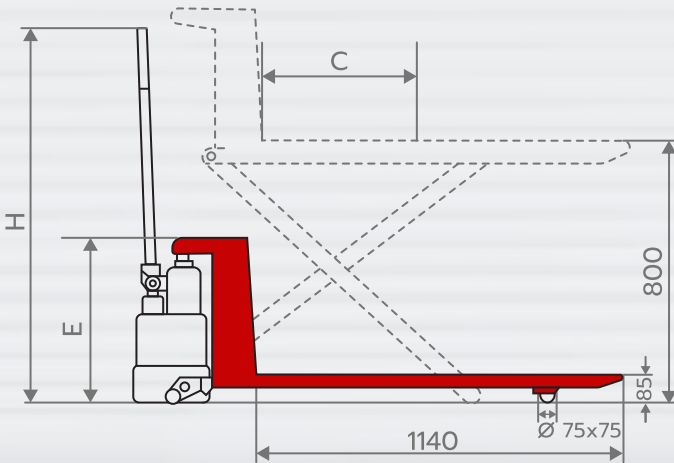

รถลากพาเลทยกสูงไฟฟ้า

ELECTRIC HIGH LIFT PALLET TRUCK

JE6810

- รับน้ำหนักได้มากที่สุด 1 ตัน
- ยกสูงสูงสุด 800 มม.
- เป็นการรวมกันของโต๊ะยกสูง และรถลากพาเลท
- รุ่นนี้ใช้ระบบไฟฟ้าในการยกขึ้น-ลง
- มีตัวล็อกล้อกันรถเลื่อนเพิ่มความปลอดภัย
- ใช้ยกขนย้ายแทนปั๊มพ์, เครื่องยนต์ หรือใช้รอสินค้าจากเครื่องจักร เพื่อย้ายไปจัดเก็บหรือขนส่ง

CONTROL

FLOOR LOCK

CHARGER

EMERGENCY STOP & BATTERY INDICATOR

MODEL		JE6810
Capacity	(kg)	1000
Max. Fork Height	(mm)	800
Min. Fork Height	(mm)	85
Fork Overall Width	(mm)	680
Fork Length	(mm)	1140
Dimension	C (mm)	600
	E (mm)	530
	H (mm)	1250
Overall Length	(mm)	1480
Load Roller	(mm)	∅ 75x75
Steering Roller	(mm)	∅ 180x50
Battery	(Ah/V)	70/12
Battery Charger	(A/V)	10/12
Net Weight	(kg)	147